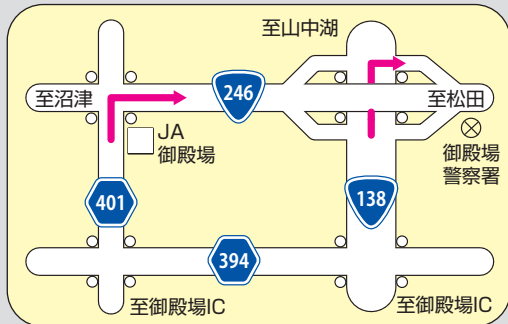

# ゴルフ場までの交通図

 **東富士カントリークラブ** TEL.0550-78-0121(代)  
 **富士国際ゴルフ倶楽部** TEL.0550-78-0211(代)

## ぐみ沢・萩原北交差点

## 須走IC付近

- 凡 例
-  高速道路
  -  主要道路
  -  JR御殿場線
  -  信号

## 御殿場IC付近