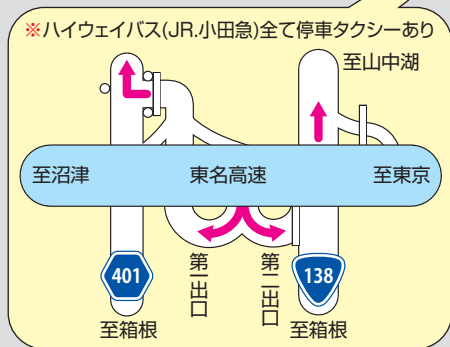

ゴルフ場までの交通図

東富士カントリークラブ TEL.0550-78-0121(代)
富士国際ゴルフ倶楽部 TEL.0550-78-0211(代)

ぐみ沢・萩原北交差点

須走IC付近

1. 凡 例
2. 高速道路
   - 主要道路
   - JR御殿場線
   - 信号

御殿場IC付近

菅沼交差点

足柄SAスマートIC