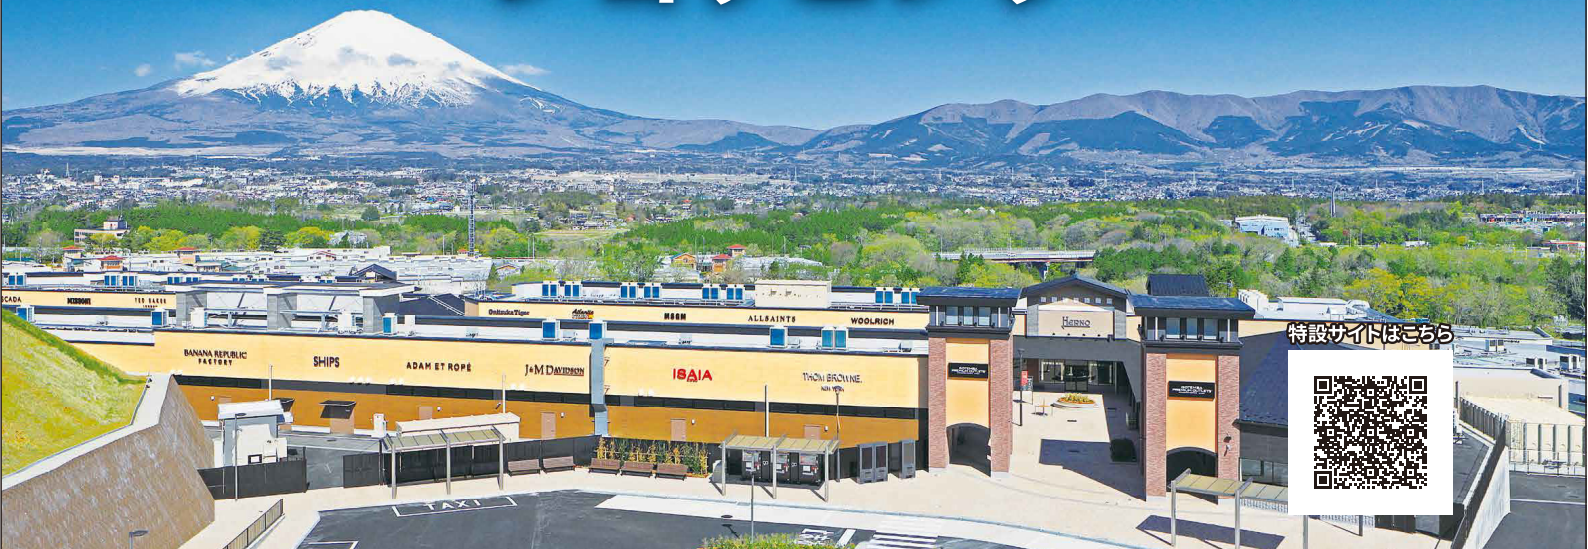

ラウンドのあとは

# 御殿場

新エリア  
HILL SIDE  
オープン!

# プレミアム・アウトレットで ショッピング

特設サイトはこちら

近隣の対象ゴルフ場でプレーした方に、御殿場プレミアム・アウトレットの「クーポンシート引換券」をプレゼント!

約100店舗  
で使える!

クーポンシート対象 ゴルフグッズ取り扱い店舗

御殿場プレミアム・アウトレット敷地内  
日帰り温泉「木の花の湯」も  
お得に!

御殿場プレミアム・アウトレット **限定**  
お土産 & グルメ  
はいかがですか?

ラデュレ  
パリジェヌ in 御殿場

静岡ご当地グルメ屋台  
富士山ローストビーフ丼

タカシマヤ フルーツキッチン  
マスクメロンパフェ

他にもウェブサイトで紹介中!

アクセス

東名高速道路 御殿場ICより約2km 足柄スマートICより約3km  
東京方面へのお帰りには足柄スマートICが便利です。

GOTEMBA  
PREMIUM OUTLETS®  
MITSUBISHI ESTATE · SIMON